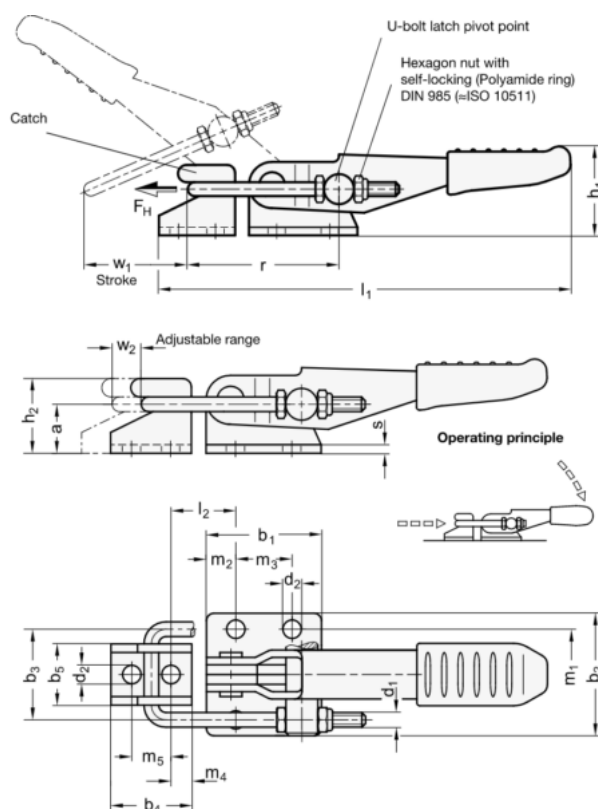

Varenummer: 201340130  
 Beskrivelse: E+G Klee hurtigspænder,  
 GN 851-700-T2 med bøjle og lås

## Mål

\* = With standart latch

$b_2$  = 54

$d_1$  = M8

$h_1$  = 42

Holdekraft n = 7000

$l_1$  = 220

$r$  = 70\*